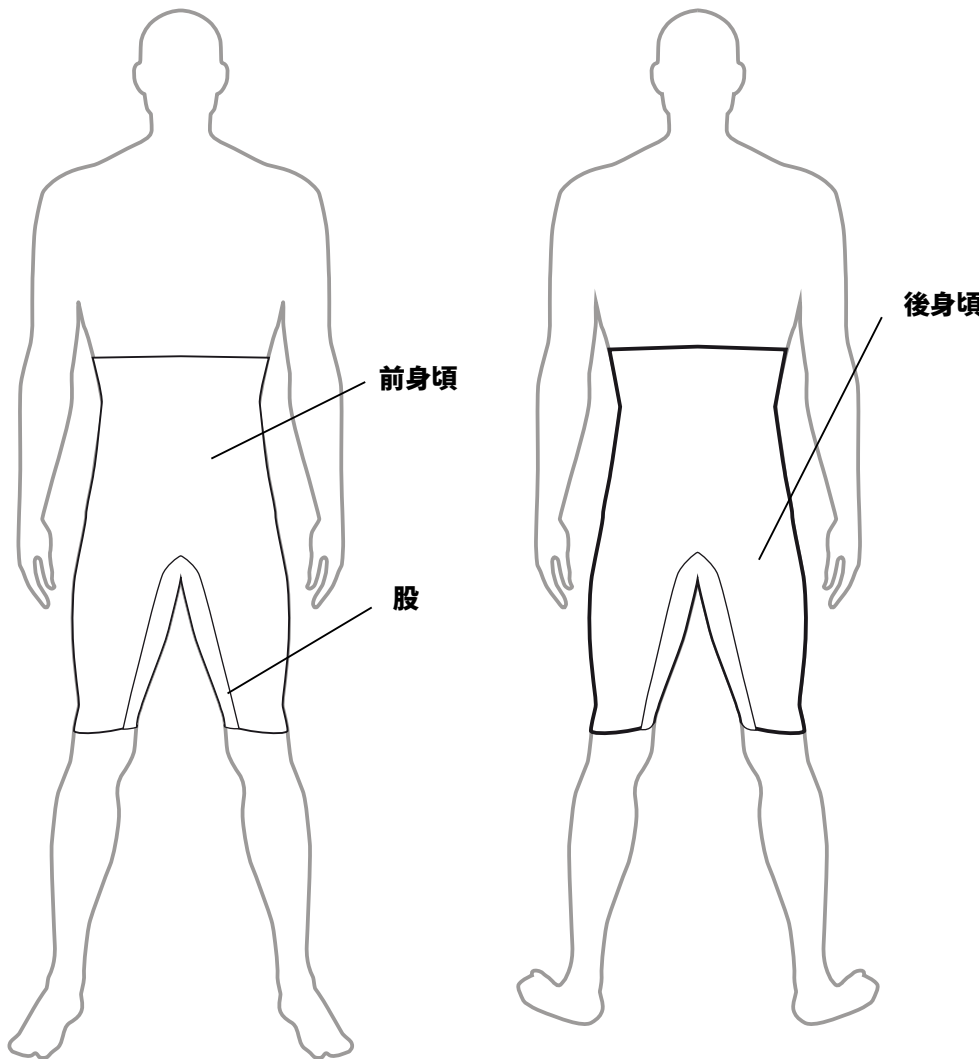

股上ロング ハーフパンツ (膝上丈パンツ)  
インナー

電話番号:

※揭示価格は税別価格です。

スーツ出来上がり希望事項

- お任せ ぴったり
- ゆるめ きつめ 数値指定

- 支払い未 支払い済
- 現金 カード 電子マネー
- 振込 代引

税込み価格

切口処理:

きりっぱなし (標準)  
FCは、みみばり

標準オーダー方式:

- レギュラーサイズ
- バリアブルプラス +5,000
- サイズオーダー +5,000

仕様変更

レギュラーサイズ

- S**  
身長:155cm~160cm  
体重:45~50kg  
尻囲:84cm  
股下:70cm
- M**  
身長:165cm~170cm  
体重:55~60kg  
尻囲:88cm  
股下:75cm
- L**  
身長:175cm~178cm  
体重:60~65kg  
尻囲:93cm  
股下:79cm
- XL**  
身長:178cm~180cm  
体重:65~70kg  
尻囲:97m  
股下:82cm

- ロゴプリント  
ジャージ表面のみ  
色白のみ  
1,000~

(BS:ブラックSCS トライアスロン用ラバー NS:シルバーSCS ダイビング用ラバー)

レギュラーサイズ 黒単色 標準装備(税別)

FJ,BSは、表フラットラバーのみです。

- 1.5 BS10,000
- 2.0 FJ 9,000 NB10,000 LF11,000 NS11,000
- 3.0 FJ 10,000 NB11,000 LF12,000 NS12,000 FC9,000

採寸項目

身長	
体重	
尻囲	
股下	
背丈	
ふともも囲	
中もも囲	
ひざ囲	
ひざ下囲	