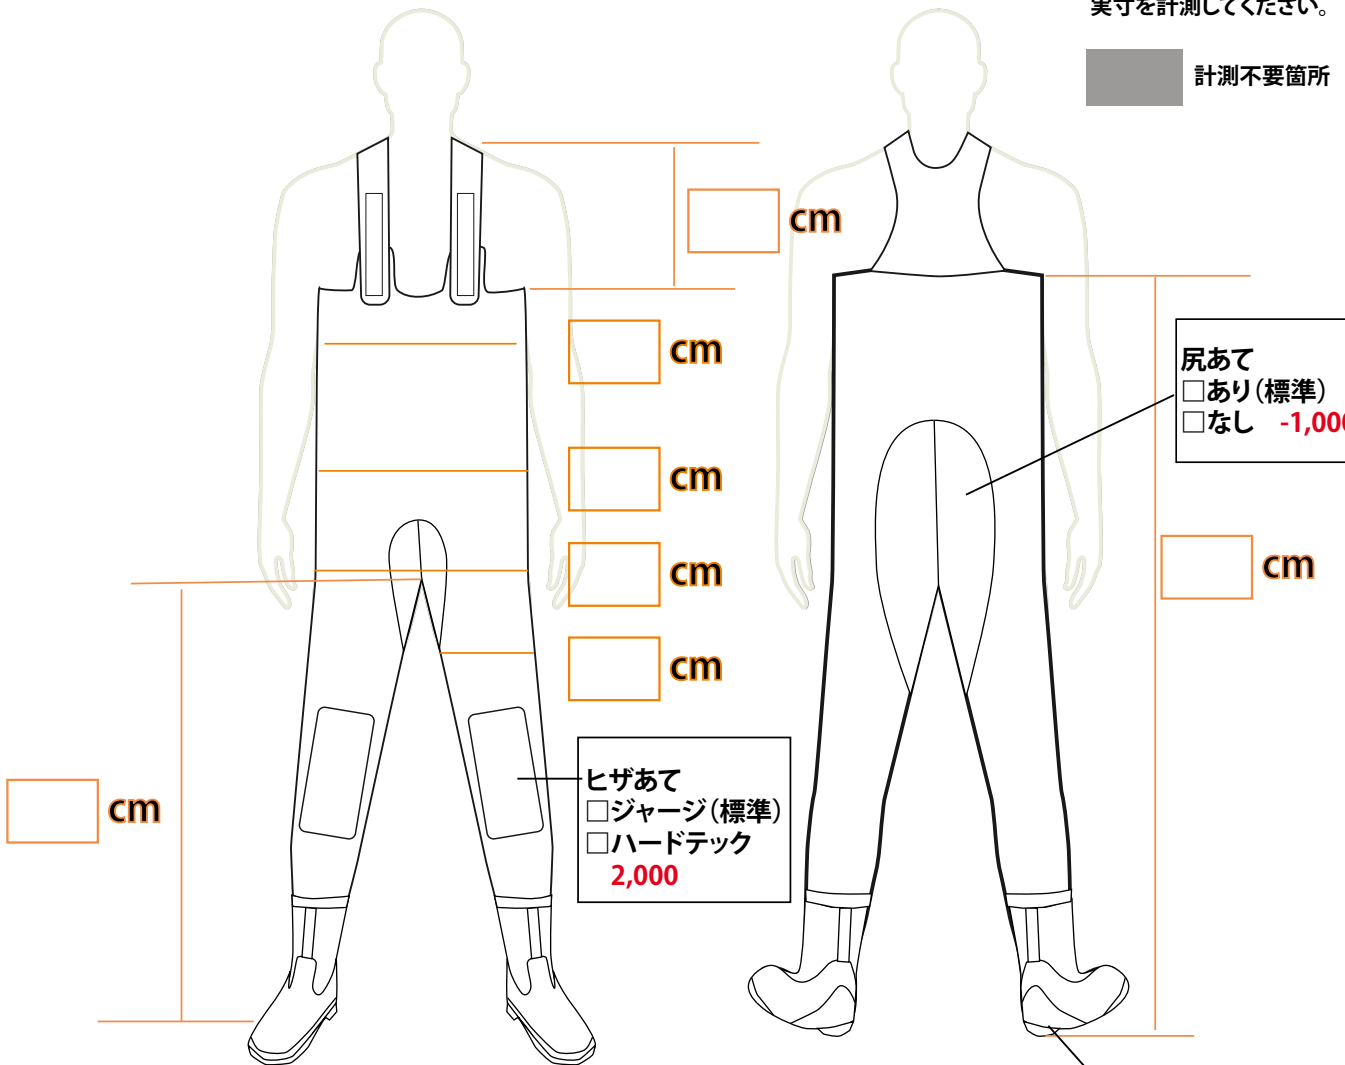

税込み価格

- 既製サイズ
- 普通 短 股下-5cm
- XS

靴 24cm 股下68cm
股上63cm 周囲105cm

S
靴 25cm 股下73cm
股上65cm 周囲105cm

M
靴 26cm 股下75cm
股上68m 周囲108m

L
靴 27m 股下77cm
股上70cm 周囲108cm

LL
靴 28cm 股下81cm
股上74cm 周囲113cm

出来上がり寸法を記載してください。

切口処理:パイピング加工

採寸項目

実寸を計測してください。

計測不要箇所

- SJ:
表 シャークスキン
裏 ナイロンジャージ
- FJ:
表 フラットスキン
裏 ナイロンジャージ

- 既製サイズ
- 4FJ 33,000 4mm
- 5SJ 34,000 5FJ 34,000 5mm
- サイズオーダー +5,000

- ブーツタイプ cm
- マリンブーツ +2,000
 - 水中靴 0

身長	
体重	
胸囲	
腹囲	
尻囲	
股下	
背丈	
ふともも囲	
中もも囲	
ひざ囲	
ひざ下囲	
ふくらはぎ囲	
足首囲	