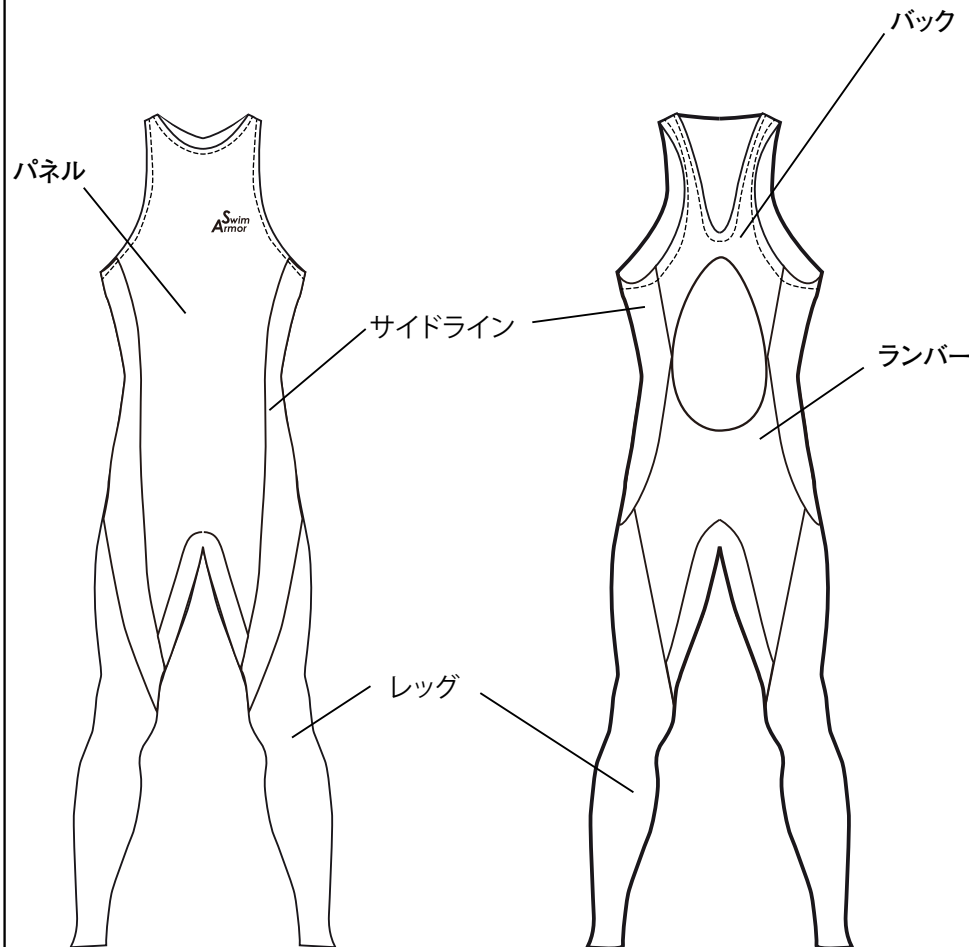

OWS-ロングジョンオープンバック
レディース オープンバック

電話番号:

対応マテリアル

TX シリーズ
SS
スイムウェアテキスチャSS:
スイムウェアテキスチャは、
水着用生地のこと。
カラーバリエーションを用意TX:
撥水性のあるyamamotoの
生地 黒のみSS:
水着生地 カラーOK
サイドラインカラー水着生地 黒
レッグ SS 黒パネル
バック
ランバー TX 2 黒パネル
バック
ランバー既製サイズ
注文欄

サイズ 着数

XS

S

M

L

XL

サイズ詳細は
「パリアブルサイズ」
をご確認ください。
下記のQRコードから
確認できます。 既製サイズ サイズオーダーサイズオーダー用
採寸項目→

身長

体重

首囲

胸囲

腹囲

尻囲

肩幅

股下

背丈