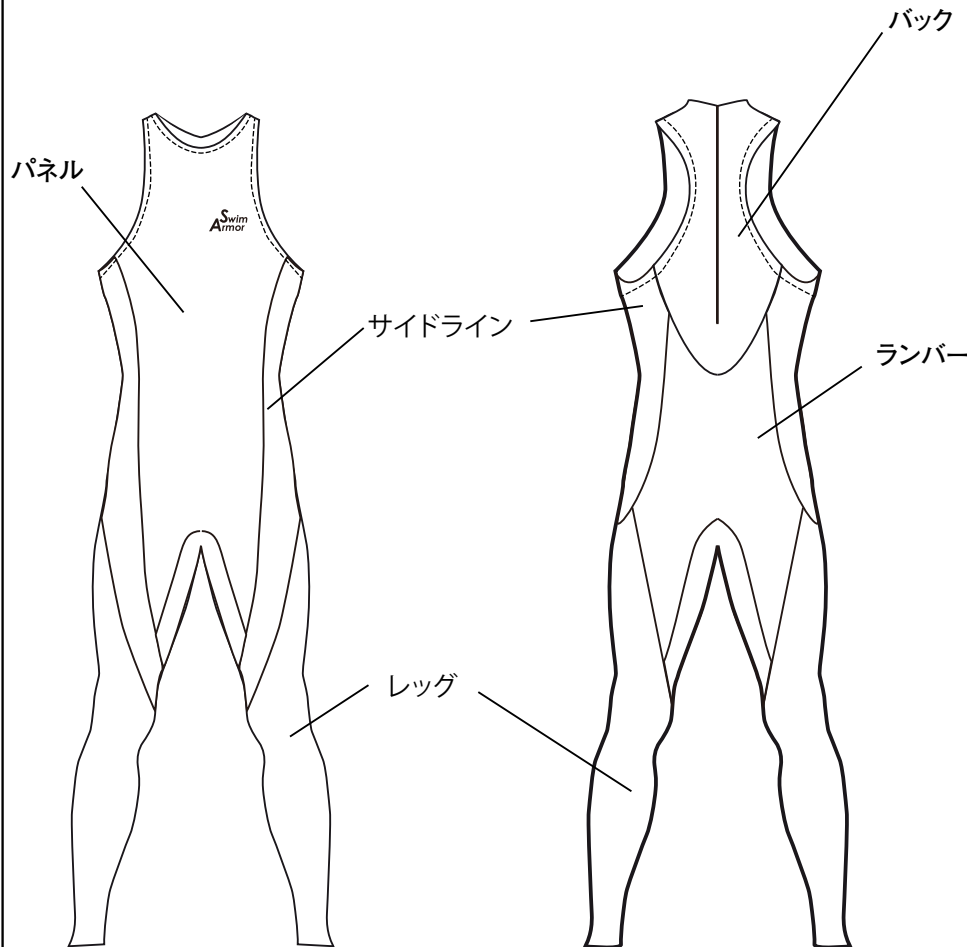

SS:
スイムウェアテキスチャは、
水着用生地のこと。
カラーバリエーションを用意

TX:
撥水性のあるyamamotoの
生地 黒のみ

SS:
水着生地 カラーOK
サイドラインカラー

水着生地 黒
レッグ

SS 黒

パネル
バック
ランバー

TX 2 黒

パネル
バック
ランバー

既製サイズ
注文欄

サイズ 着数

S

M

ML

L

XL

サイズ詳細は
「パリアブルサイズ」
をご確認ください。
下記のQRコードから
確認できます。

既製サイズ サイズオーダー

サイズオーダー用
採寸項目→

身長	
体重	
首囲	
胸囲	
腹囲	
尻囲	
肩幅	
股下	
背丈	
ふともも囲	
中もも囲	
ひざ囲	
ひざ下囲	
ふくらはぎ囲	
足首囲	
乳下がり	
乳頭間	
上胸囲	
下胸囲	

参考サイズ

既製サイズ価格

サイズオーダーは5,000円UP

SS 20,000 TX+ 24,000