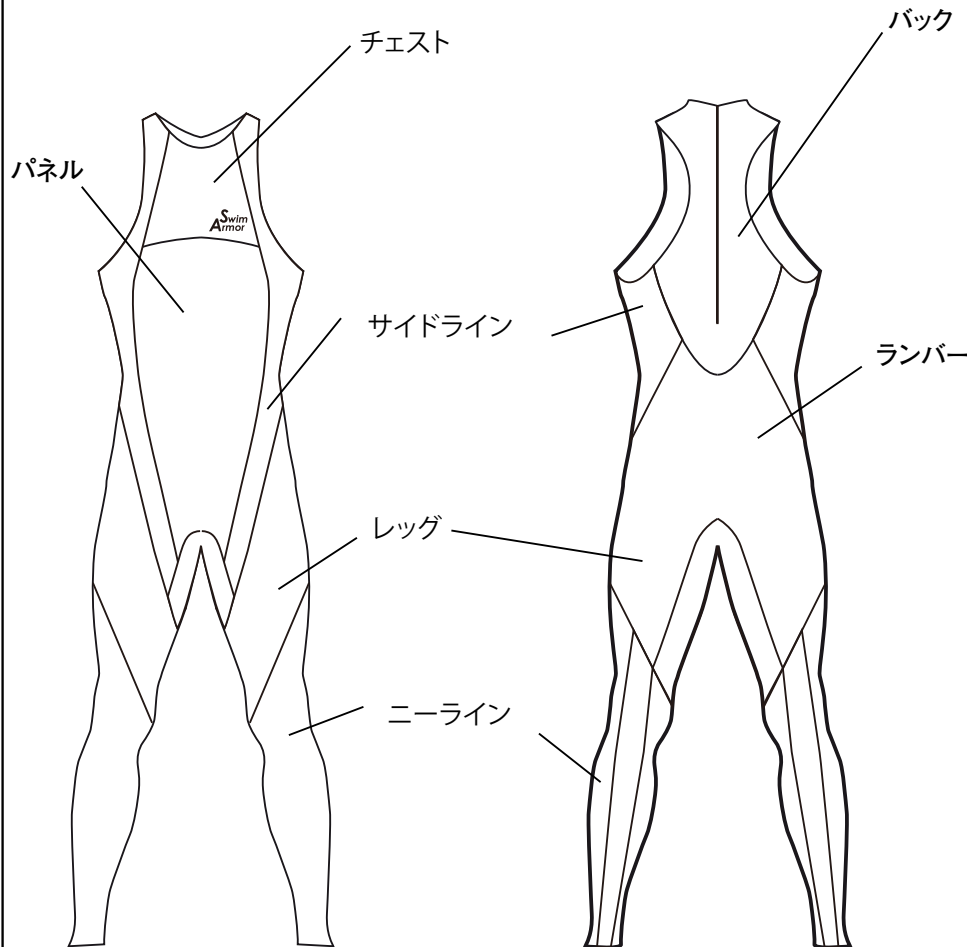

対応マテリアル

TX シリーズ
SS
スイムウェアテクスチャ

SS:
スイムウェアテクスチャは、
水着用生地のこと。
カラーバリエーションを用意

TX:
撥水性のあるyamamotoの
生地 黒のみ

SS:
水着生地・TX-1 黒
チェスト

サイドライン

ニーライン

TX 2 黒 BIO
パネル
バック
ランバー
レッグ

既製サイズ 注文欄

サイズ 着数

S

M

ML

L

XL

サイズ詳細は
「パリアブルサイズ」
をご確認ください。
下記のQRコードから
確認できます。

既製サイズ サイズオーダー

サイズオーダー用
採寸項目→

身長	
体重	
首囲	
胸囲	
腹囲	
尻囲	
肩幅	
股下	
背丈	
ふともも囲	
中もも囲	
ひざ囲	
ひざ下囲	
ふくらはぎ囲	
足首囲	
乳下がり	
乳頭間	
上胸囲	
下胸囲	

参考サイズ

既製サイズ価格

サイズオーダーは5,000円UP

TX2 30,000 BIO 40,000

SA60-LJ/NZTX-OWS

SS:
スイムウェアテクスチャは、
水着用生地のこと。
カラーバリエーションを用意

TX:
撥水性のあるyamamtoの
生地 黒のみ

SS:
水着生地・TX-1 黒

チェスト

サイドライン

ニーライン

TX 2 黒 BIO

パネル