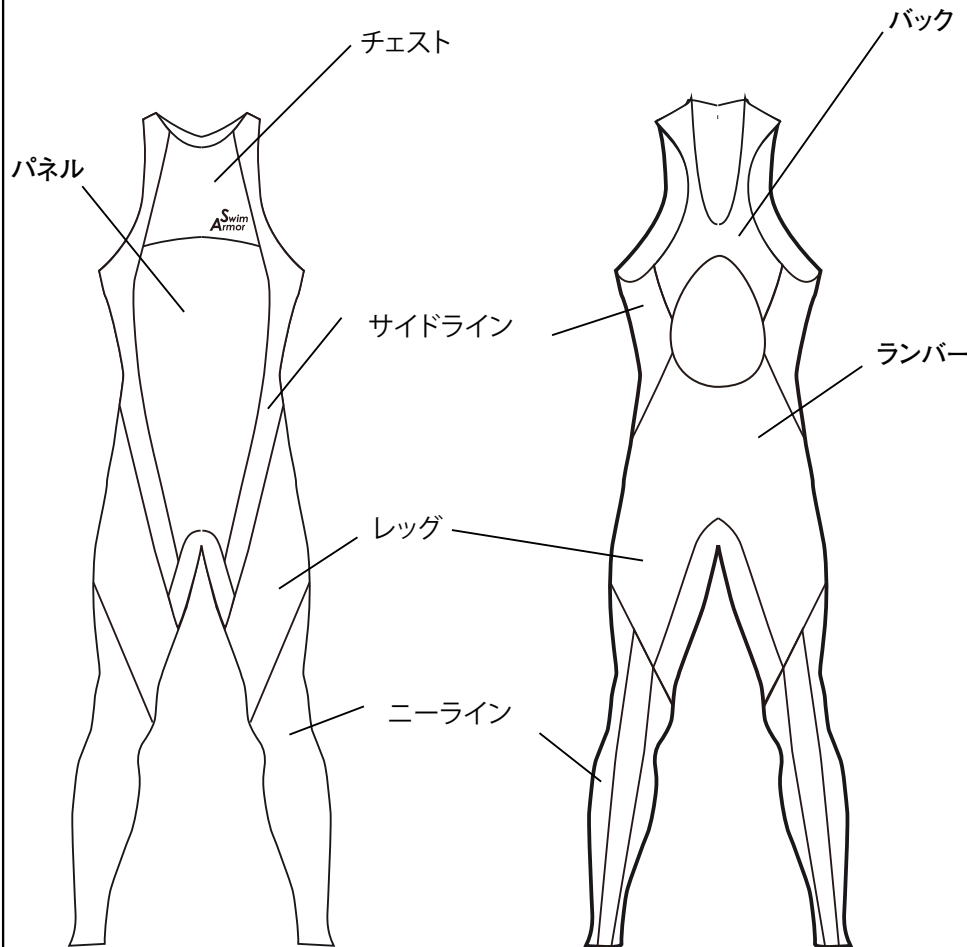

SS:
スイムウェアテクスチャは、
水着用生地のこと。
カラーバリエーションを用意

TX:
撥水性のあるyamamtoの
生地 黒のみ

SS:
水着生地・TX-1 黒

チェスト

サイドライン

ニーライン

TX 2 黒 BIO

パネル

L

XL

サイズ詳細は
「バリエابلサイズ」
をご確認ください。
下記のQRコードから
確認できます。

既製サイズ サイズオーダー

サイズオーダー用
採寸項目→

身長	
体重	
首囲	
胸囲	
腹囲	
尻囲	
肩幅	
股下	
背丈	
ふともも囲	
中もも囲	
ひざ囲	
ひざ下囲	
ふくらはぎ囲	
足首囲	
乳下がり	
乳頭間	
上胸囲	
下胸囲	

参考サイズ

既製サイズ価格