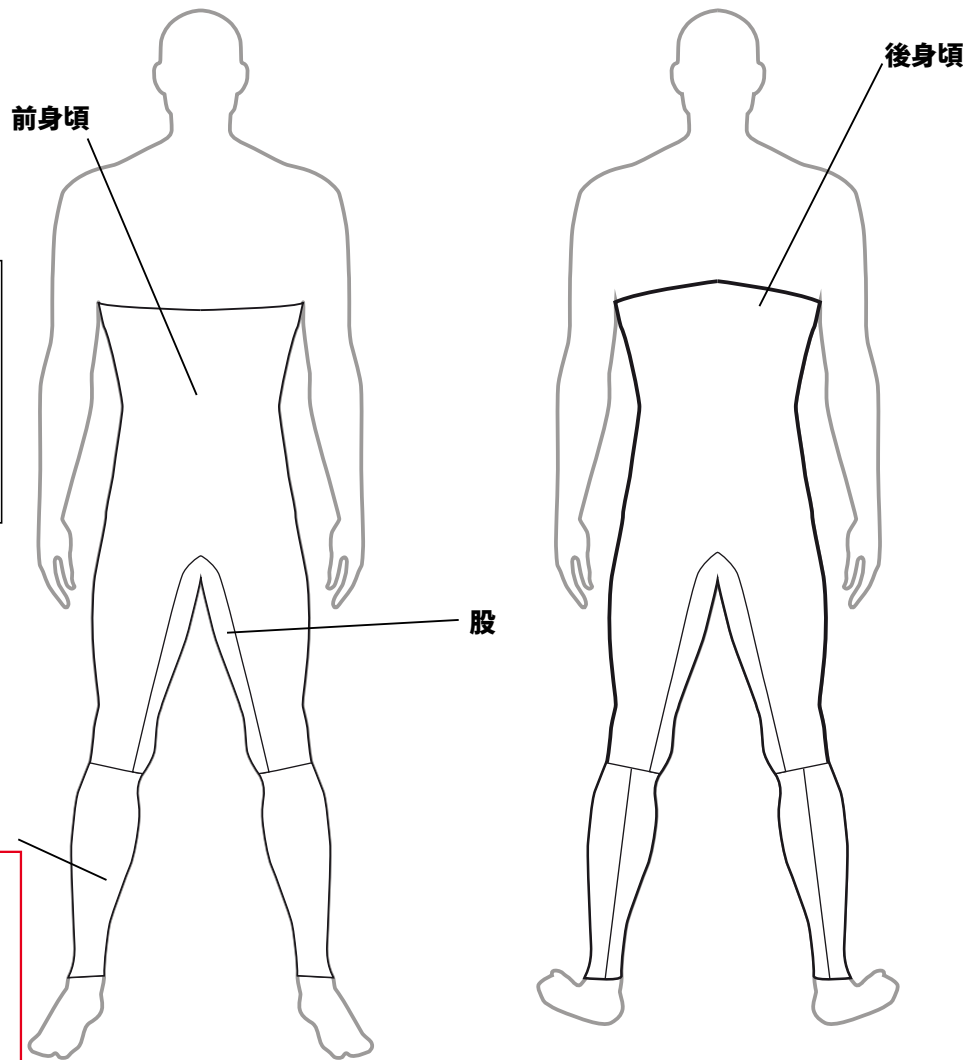

ラジアル補強 5,000

標準オーダー方式:

- レギュラーサイズ
- バリアブルプラス +5,000
- サイズオーダー +5,000

カスタマイズ:

ファスナー追加

補強追加

股上長さ

ファスナー追加

両足 3,000

両足ロング 6,000

前ファスナー 4,000

上下スライダー

補強

ひざ

それ以外

ライン追加

採寸項目

身長	
体重	
首囲	
胸囲	
腹囲	
尻囲	
肩幅	
袖丈	
腕付け根囲	
大腕囲	
ひじ囲	
ひじ下囲	
手首囲	
股下	
背丈	
ふともも囲	
中もも囲	
ひざ囲	
ひざ下囲	
ふくらはぎ囲	
足首囲	
乳下がり	
乳頭間	
上胸囲	
下胸囲	

レギュラーサイズ 黒単色 標準装備(税別)

5.0 WF 29,000 FS39,000 FC 24,000

6.5 WF 31,000 FS41,000 FC 26,000