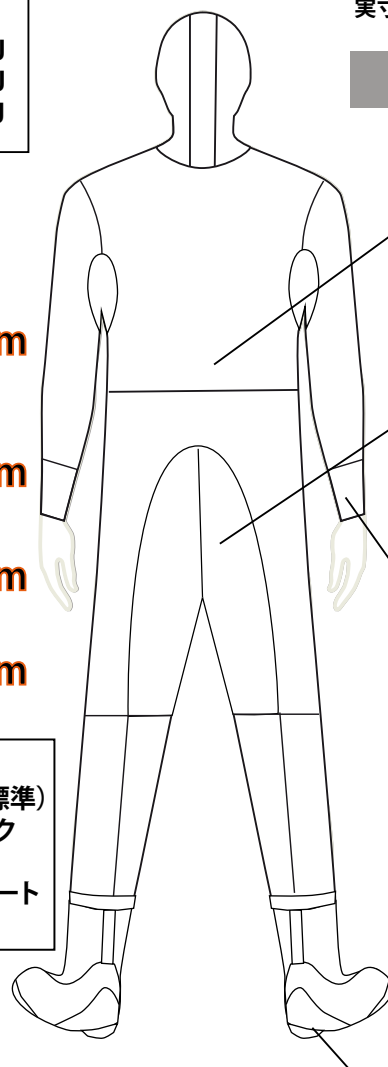

### 税込み価格

- 既製サイズ
- 普通 短 股下-5cm
- XS

靴 24cm 股下68cm  
股上63cm 周囲105cm

S  
靴 25cm 股下73cm  
股上65cm 周囲105cm

M  
靴 26cm 股下75cm  
股上68m 周囲108m

L  
靴 27m 股下77cm  
股上70cm 周囲108cm

LL  
靴 28cm 股下81cm  
股上74cm 周囲113cm

FJ:  
表フラットスキン  
裏ジャージ  
WJ:  
両面ジャージ  
表ナイロン黒  
WJR:  
表ラジアル(ハード)  
裏ナイロンジャージ

出来上がり寸法を記載してください。

- フロントジップ
- ノーナルジップ袋(襟付き)標準
  - ノーナルジップ袋(襟なし)

アクアシール  
**6,000**

- 脇まち
- あり(標準)
  - なし

- 下半身
- 5mmFJ
  - 5mmWJR

- 上半身
- 3mmFJ
  - 4mmFJ
  - 3mmWJ

cm

cm

cm

cm

- ヒザあて
- ジャージ(標準)
  - ハードテック **3,000**
  - ラジアルシート **6,000**

cm