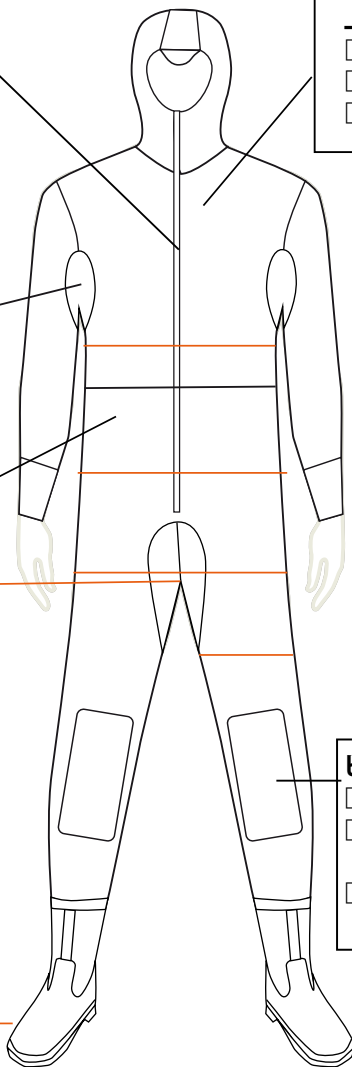

### 税込み価格

- 既製サイズ
- 普通 短 股下-5cm
- XS

靴 24cm 股下68cm  
股上63cm 周囲105cm

S  
靴 25cm 股下73cm  
股上65cm 周囲105cm

M  
靴 26cm 股下75cm  
股上68m 周囲108m

L  
靴 27m 股下77cm  
股上70cm 周囲108cm

LL  
靴 28cm 股下81cm  
股上74cm 周囲113cm

FJ:  
表フラットスキン  
裏ジャージ  
WJ:  
両面ジャージ  
表ナイロン黒  
WJR:  
表ラジアル(ハード)  
裏ナイロンジャージ

出来上がり寸法を記載してください。

- フロントジップ
- ノーナルジップ袋(襟付き)標準
  - ノーナルジップ袋(襟なし)

アクアシール  
**6,000**

- 脇まち
- あり(標準)
  - なし

- 下半身
- 5mmFJ
  - 5mmWJR

- 上半身
- 3mmFJ
  - 4mmFJ
  - 3mmWJ

cm

cm

cm

cm

- ヒザあて
- ジャージ(標準)
  - ハードテック **3,000**
  - ラジアルシート **6,000**

cm

- 既製サイズ
- 3/5FJ **60,000** 上半身3FJ・下半身5FJ
- 4/5FJ **70,000** 上半身4FJ・下半身5FJ
- 3/5WJR **90,000** 上半身3WJ・下半身5WJR
- サイズオーダー **+5,000**

身長	
体重	
胸囲	
腹囲	
尻囲	
肩幅	
袖丈	
腕付け根囲	
大腕囲	
ひじ囲	
ひじ下囲	
手首囲	
股下	
背丈	
ふともも囲	
中もも囲	
ひざ囲	
ひざ下囲	
ふくらはぎ囲	
足首囲	